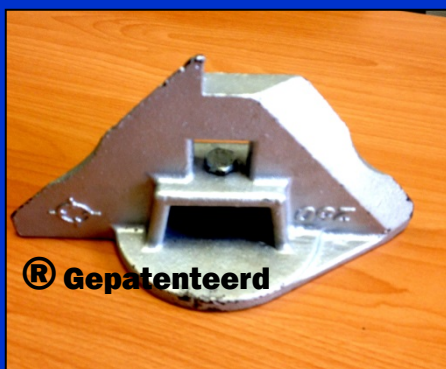

LEBOTEC

Bohr- und Ramm-geräte

www.lebotec.nl

verkoop@lebotec.nl

Edisonstraat 47

6604 BT Wijchen

Tel: (0031)-(0)24-7111010

Zubehör Injektion-Geräte

Verpress -Stationen - Pumpen

Druckmesser

Bohrwerkzeuge und Rohre

Grout-Swivel

Rohre Klemmen

**Auf Lebotec
Gründungsmaschinen
dürfen Sie Bauen und
Vertrauen**