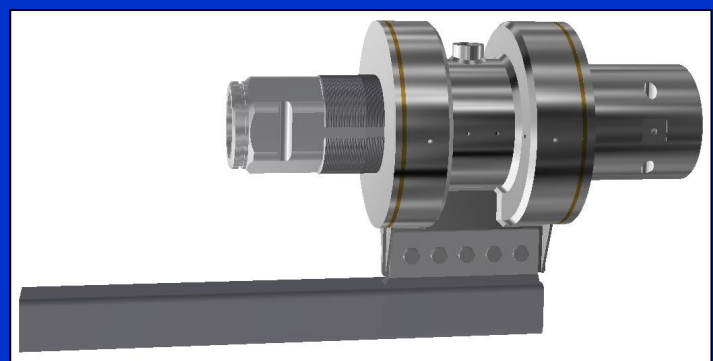

Verpress -Stationen - Pumpen

Druckmesser

Bohrwerkzeuge und Rohre

Grout-Swivel

Rohre Klemmen

**Auf Lebotec
Gründungsmaschinen
dürfen Sie Bauen und
Vertrauen**