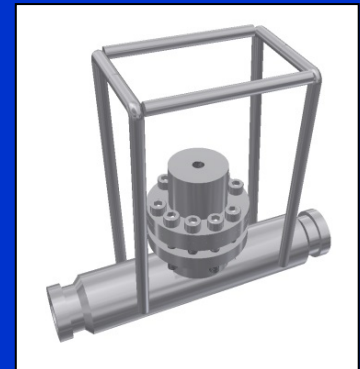

Verpress -Stationen - Pumpen

Druckmesser

Bohrwerkzeuge und Rohre

Grout-Swivel

Rohre Klemmen

**Auf Lebotec
Gründungsmaschinen
dürfen Sie Bauen und
Vertrauen**